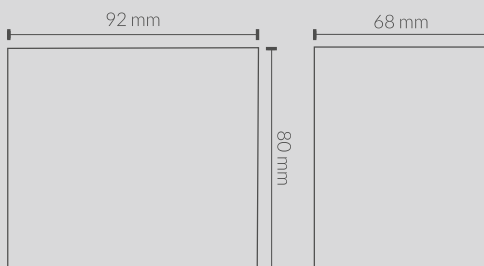

### ESPECIFICACIONES TÉCNICAS

Código	871201
Bocal	GU10
Potência	1x6w máx.
Material	ABS+Vidro
Acabamento	Preto
Dimensões	80x68x92mm

F

\*Lâmpada não incluída.